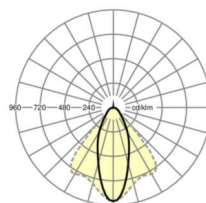

## Оптика

Оснастка	LED, цветопередача/оттенок света CRI ≥ 80 / 6500K
Допуск для координаты цветности (MacAdam)	3SDCM
Фотобиологическая безопасность (светильник)	RG1
Номинальный световой поток	7934lm
Срок службы LED	50000h L80/B10 (Tq 35°C)
светоотдача светильников	149lm/W
Угол излучения	40° (C0) / 85° (C90)
UGR поп./вдоль	19.7 / 21.4

## Механика

цвет корпуса	черный RAL 9005
размеры (LxWxH/DxH)	1531mm x 55mm x 37mm
вес (нетто)	2kg
Вид монтажа	сборка трековых систем, световая структура

## DEEP-LINK

<https://www.regiolum.de/ru/article/19425004174>

Ссылка LED 8000lm 865  
ηLB 100 %  
Φ ↓/↑ 99 % / 1 %  
UGR поп./вдоль 19.7 / 21.4

размеры

L	1531 mm	Длина
B	55 mm	Ширина
H	37 mm	Высота