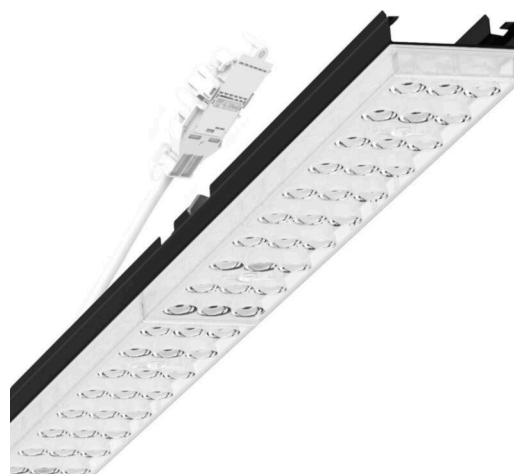

прибородержатель переменный - Individual.Lens.Optic - прямой узконаправленный свет - без видимых стыков

Ламподержатель из оцинкованного стального профиля, поверхность покрыта лаком на полиэфирной смоле. Крепление без инструментов с нажимными затворами, встроенными в конструкцию, обеспечивают защиту от кражи и взлома. В несущей трековой шине позиционируется по-разному. Цвет корпуса черный RAL 9005; Прямой узконаправленный свет, распределяемый посредством линзы «Individual.Lens.Optic» из пластика ПММА. Оптика отдельных линз делает сборку и установку предельно удобными, плоскость легко чистится. Тройные ряды из отдельных линз, идеально согласованные с лампо-/прибородержателями, обеспечивают цельный вид без стыков и неравномерностей. Подключение к электросети через присоединительный провод длиной 1 м для свободного позиционирования прибородержателя в световой полосе и 3-полюсную втычную деталь для быстрой сборки со свободным выбором фаз. Сменные блоки, позволяющие легко модернизировать освещение, существенно продлевают срок службы всей осветительной установки.

## Оптика

Оснастка	LED, цветопередача/оттенок света CRI ≥ 80 / 6500K
Допуск для координаты цветности (MacAdam)	3SDCM
Фотобиологическая безопасность (светильник)	RG1
Номинальный световой поток	7934lm
Срок службы LED	50000h L80/B10 (Tq 35°C)
светоотдача светильников	149lm/W
Угол излучения	40° (C0) / 85° (C90)
UGR поп./вдоль	19.7 / 21.4

## Механика

цвет корпуса	черный RAL 9005
размеры (LxWxH/DxH)	1531mm x 55mm x 37mm
вес (нетто)	2kg
Вид монтажа	сборка трековых систем, световая структура

## DEEP-LINK

<https://www.regiolum.de/ru/article/19425004174>

Ссылка LED 8000lm 865  
ηLB 100 %  
Φ ↓/↑ 99 % / 1 %  
UGR поп./вдоль 19.7 / 21.4

размеры

L	1531 mm	Длина
B	55 mm	Ширина
H	37 mm	Высота